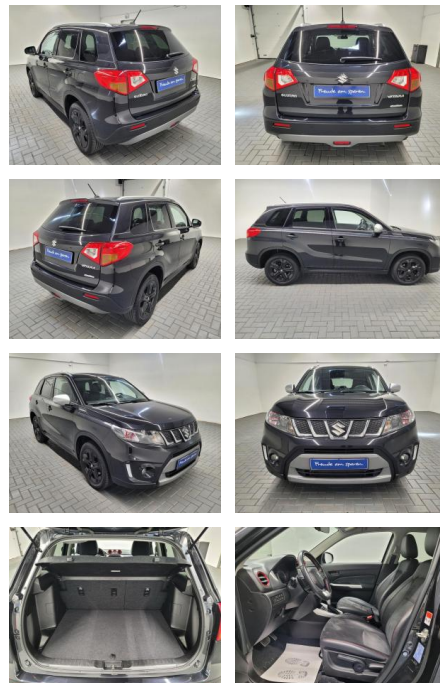

Ihr Ansprechpartner

Herr Pascal Lauck
E-Mail: pascallauck@autobauer.net
Telefon: 06851 932912

Auto Bauer GmbH
Leipziger Str. 2 - 66606 Sankt Wendel - Tel.: 06851 / 93290

Suzuki Vitara "S 4x4 LED/Navi/SHZ/PDC/Kamera

AM35-26194 **Angebotsnr.:**

Erstzulassung:	Kilometer:	Farbe:	Leistung:	Kraftstoffart:
19.01.2018	96.600		103 kW / 140 PS	Benzin

PREIS
21.400 €

FINANZIERUNGSBEISPIEL

Laufzeit: 72 Monate Anzahlung: 25 %
Basis-Finanzierung:* Mtl. Rate:
Zielraten-Finanzierung:** **186 €**