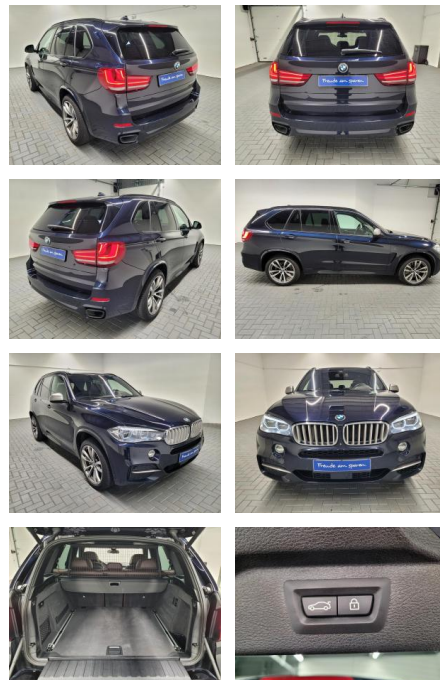

AM35-26193 **Angebotsnr.:**

Erstzulassung:	Kilometer:	Farbe:	Leistung:	Kraftstoffart:
22.06.2017	136.600		280 kW / 381 PS	Diesel

PREIS
45.920 €

FINANZIERUNGSBEISPIEL
Laufzeit: 72 Monate Anzahlung: 25 %
Basis-Finanzierung:* Mtl. Rate:
Zielraten-Finanzierung:** **398 €**