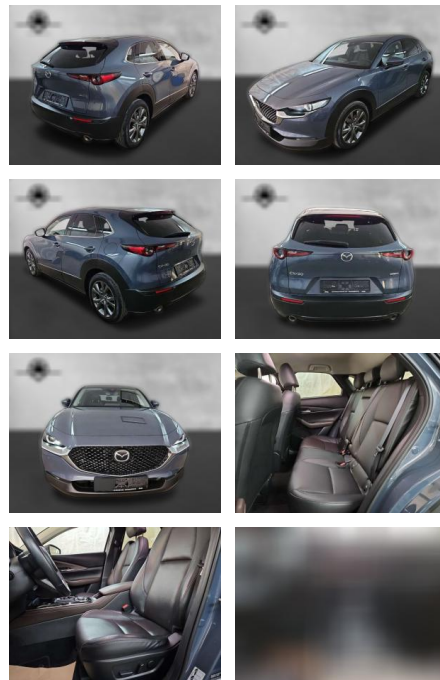

AP38-4650510 Angebotsnr.:

Erstzulassung:	Kilometer:	Farbe:	Leistung:	Kraftstoffart:	Verbr. komb.	CO2-Emission	CO2-Klasse (WLTP)
01.08.2020	40.000	Grau	132 kW / 179 PS	Benzin	5,9 l/100km	133 g/km	D

PREIS
23.440 €