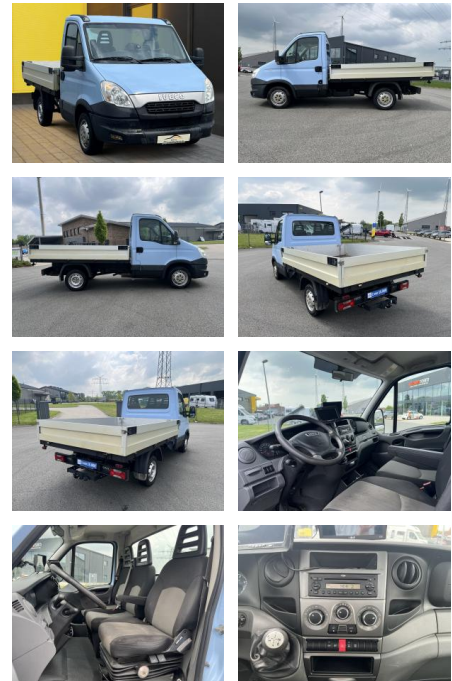

Ihr Ansprechpartner

Herr Pascal Lauck
E-Mail: pascallauck@autobauer.net
Telefon: 06851 932912

Auto Bauer GmbH
Leipziger Str. 2 - 66606 Sankt Wendel - Tel.: 06851 / 93290

Iveco Daily 29L15 Pritsche+AHK+Klima+Kamera+Navi

AB19-NB1-86-100 Angebotsnr.:

Erstzulassung:	Kilometer:	Farbe:	Leistung:	Kraftstoffart:
11.06.2014	50.000	Blau	107 kW / 145 PS	Diesel

PREIS
20.260 €

FINANZIERUNGSBEISPIEL

Laufzeit: 72 Monate Anzahlung: 25 %
Basis-Finanzierung:* Mtl. Rate:
Zielraten-Finanzierung:** **176 €**

- Anhängerkupplung fest
- Nebelscheinwerfer

Weiteres

- Länge ca. 3m
- Breite ca. 2m

STÄNDIG ÜBER 15.000 FAHRZEUGE IM BESTAND!