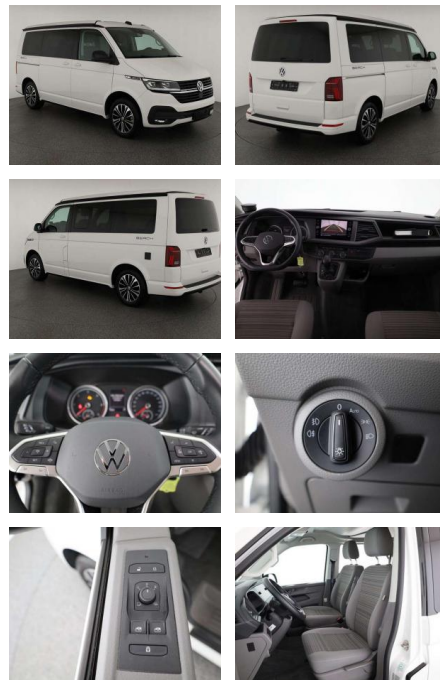

AN07-PH090036 Angebotsnr.:

Erstzulassung:	Kilometer:	Farbe:	Leistung:	Kraftstoffart:	Verbr. komb.	CO2-Emission	CO2-Klasse (WLTP)
01.07.2023	11.900	Weiß	150 kW / 204 PS	Benzin	8,6 l/100km	225 g/km	G

PREIS
67.930 €