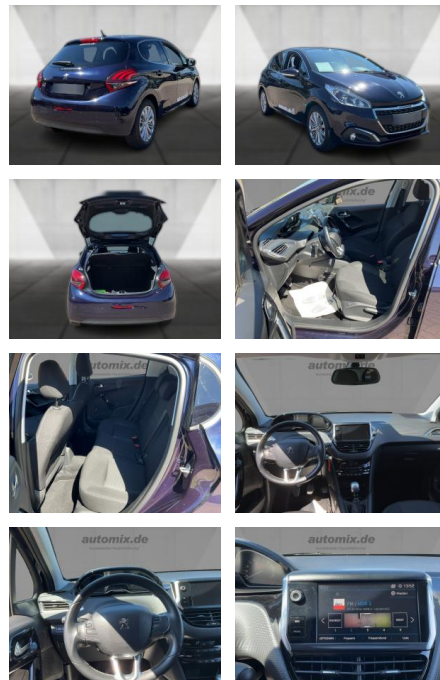

Ihr Ansprechpartner

Herr Pascal Lauck
E-Mail: pascallauck@autobauer.net
Telefon: 06851 932912

Auto Bauer GmbH
Leipziger Str. 2 - 66606 Sankt Wendel - Tel.: 06851 / 93290

Peugeot 208 Allure, Navi, PDC, SHZ, LED, LM, Temp,

WA00-30327 **Angebotsnr.:**

Erstzulassung:	Kilometer:	Farbe:	Leistung:	Kraftstoffart:
01.08.2019	29.544	Blau	81 kW / 110 PS	Benzin

PREIS
14.530 €

FINANZIERUNGSBEISPIEL

Laufzeit: 72 Monate   Anzahlung: 25 %
Basis-Finanzierung:*   Mtl. Rate:
Zielraten-Finanzierung:** **126 €**

* Basisfinanzierung: Anzahlung: 3.633 Euro, Laufzeit: 72 Monate, Nettodarlehen: 10.898 Euro, Gesamtbetrag: 17.143 Euro, Zinssätze: 7.71% Sollz. (gebunden), 7.99% eff.
** Zielratenfinanzierung: Anzahlung: 3.633 Euro, Laufzeit: 72 Monate, Nettodarlehen: 10.898 Euro, Zielrate: 7.992 Euro, Gesamtbetrag: 17.549 Euro, Zinssätze: 7.71% Sollz. (gebunden), 7.99% eff.,

Vermittlung für: Bank11
Repräsentatives Beispiel gem. § 17 Abs. 4 PAngV. Diese Finanzierungsangebote sind Beispiele. Gerne ermitteln wir für Sie Ihr individuelles Angebot.

Ausstattung

Sicherheit

- PDC Park Distance Control hinten
- Anti-Blockiersystem ABS
- Antischlupfregelung ASC+T
- elektronische Stabilitätskontrolle (ESP / DSP)
- Servolenkung
- Regensensor
- Wegfahrsperre
- Kindersitzbefestigung

Multimedia

- Radio
- CD Radio
- Navigation mit Bildschirm
- MP3 Anschluss
- Bluetooth

Komfort

- Zentralverriegelung
- Bordcomputer

Interieur

- Multifunktionslenkrad
- Sportsitze
- el. Fensterheber
- Sitzheizung

Exterieur

- Leichtmetallfelgen
- metallic
- Nebelscheinwerfer

Umwelt

- Partikelfilter

Weiteres

- Lichtsensor
- elektrische Außenspiegel
- Start Stop Automatik
- Nichtraucher

STÄNDIG ÜBER 15.000 FAHRZEUGE IM BESTAND!