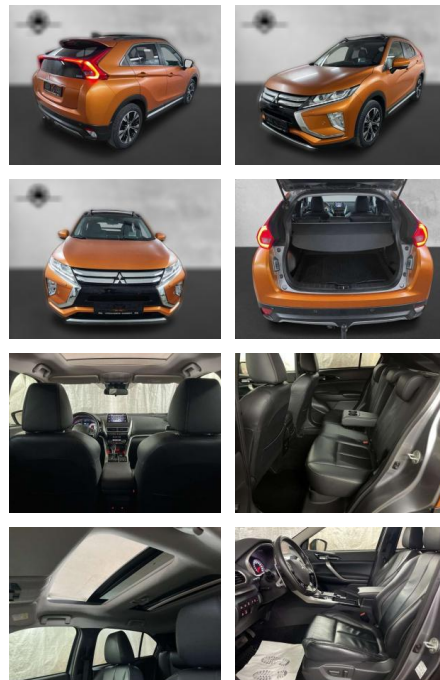

Ihr Ansprechpartner

Herr Pascal Lauck
E-Mail: pascallauck@autobauer.net
Telefon: 06851 932912

Auto Bauer GmbH
Leipziger Str. 2 - 66606 Sankt Wendel - Tel.: 06851 / 93290

Mitsubishi Eclipse Cross 4WD LED Head Up

AP38-1445810 Angebotsnr.:

Erstzulassung:	Kilometer:	Farbe:	Leistung:	Kraftstoffart:
01.01.2019	77.300		120 kW / 163 PS	Benzin

PREIS
20.350 €

FINANZIERUNGSBEISPIEL

Laufzeit: 72 Monate Anzahlung: 25 %
Basis-Finanzierung:* Mtl. Rate:
Zielraten-Finanzierung:** **177 €**

- Zwischenverkauf und Irrtümer vorbehalten. Fahrzeug ist foliert
- Originalfarbe ist Platinum Grau met.
- lückenlos Schec...

STÄNDIG ÜBER 15.000 FAHRZEUGE IM BESTAND!