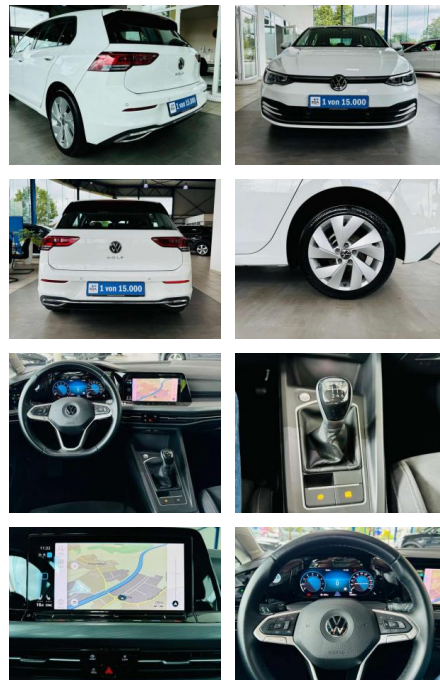

Ihr Ansprechpartner

Herr Pascal Lauck
E-Mail: pascallauck@autobauer.net
Telefon: 06851 932912

Auto Bauer GmbH
Leipziger Str. 2 - 66606 Sankt Wendel - Tel.: 06851 / 93290

Volkswagen Golf 1.5 TSI Style NAV LED PDC vo+hi

AV01-004911-48 Angebotsnr.:

Erstzulassung:	Kilometer:	Farbe:	Leistung:	Kraftstoffart:	Verbr. komb.	CO2-Emission	CO2-Klasse (WLTP)
01.09.2020	46.500	Weiß	96 kW / 131 PS	Benzin	5,3 l/100km	121 g/km	D

PREIS
22.000 €

FINANZIERUNGSBEISPIEL

Laufzeit: 72 Monate   Anzahlung: 25 %
Basis-Finanzierung:*   Mtl. Rate:
Zielraten-Finanzierung:** **191 €**

* Basisfinanzierung: Anzahlung: 5.500 Euro, Laufzeit: 72 Monate, Nettodarlehen: 16.500 Euro, Gesamtbetrag: 25.955 Euro, Zinssätze: 7.71% Sollz. (gebunden), 7.99% eff.
** Zielratenfinanzierung: Anzahlung: 5.500 Euro, Laufzeit: 72 Monate, Nettodarlehen: 16.500 Euro, Zielrate: 12.100 Euro, Gesamtbetrag: 26.570 Euro, Zinssätze: 7.71% Sollz. (gebunden), 7.99% eff.,
Vermittlung für: Bank11
Repräsentatives Beispiel gem. § 17 Abs. 4 PAngV. Diese Finanzierungsangebote sind Beispiele. Gerne ermitteln wir für Sie Ihr individuelles Angebot.

Ausstattung

Sicherheit

- Anti-Blockiersystem ABS

Multimedia

- Radio

Weiteres

- 1 von 15.000 Fahrzeugen - . Das Fahrzeug ist scheckheftgepflegt! Letzter Service am 26725KM!!! Sonderausstattung Audio-Navigationssystem Discover Pro Streaming & Internet (Touchscreen
- Bluetooth
- USB) (Fahrerassistenz-System: Verkehrszeichenerkennung
- Radioempfang digital (DAB+)
- Sprachsteuerungs-System
- Mobile Online Dienste App-Connect inkl. App-Connect Wireless und Apple CarPlay
- Frontkamera (Multifunktionskamera Frontscheibe)) Ausstattungs-Paket:

- Scheibenwischer mit Regensensor
- Innenspiegel mit Ablendautomatik
- Frontkamera (Multifunktionskamera Frontscheibe)) Lautsprecher (7
- vorn und hinten) Mobile Online Dienste We Connect Plus Sonderlackierung Pure-White Serienausstattung 3-Punkt-Sicherheitsgurt hinten mitte Abbiege- und Allwetterlicht / Schlechtwetter-Licht Airbag Fahrer-/Beifahrerseite
- Beifahrerairbag abschaltbar
- Ambiente-Beleuchtung (30 Farben)
- Antennen-Diversity Anti-Blockier-System (ABS) Antriebsart: Frontantrieb
- Ausstattung Style Automatische Fahrlichtschaltung (ALS) mit Leaving Home / Coming-Home-Lichtfunktion
- Außenspiegel Wagenfarbe Außenspiegel elektr. verstell- und heizbar
- mit Memory Außenspiegel mit