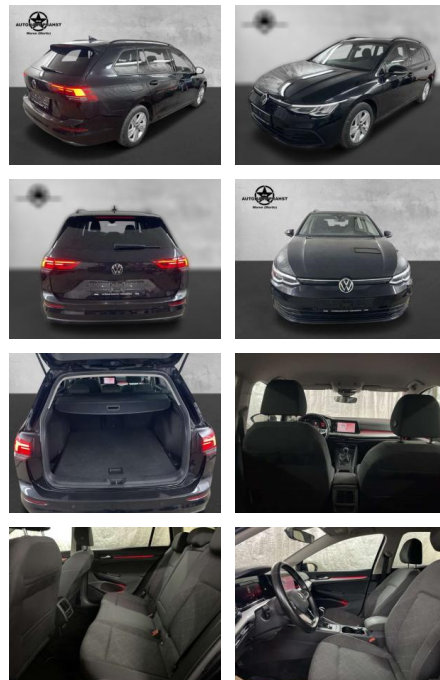

AP38-0480310 Angebotsnr.:

Erstzulassung:	Kilometer:	Farbe:	Leistung:	Kraftstoffart:	Verbr. komb.	CO2-Emission	CO2-Klasse (WLTP)
01.04.2021	74.600	Schwarz	85 kW / 116 PS	Benzin	4,6 l/100km	120 g/km	D

PREIS
19.320 €