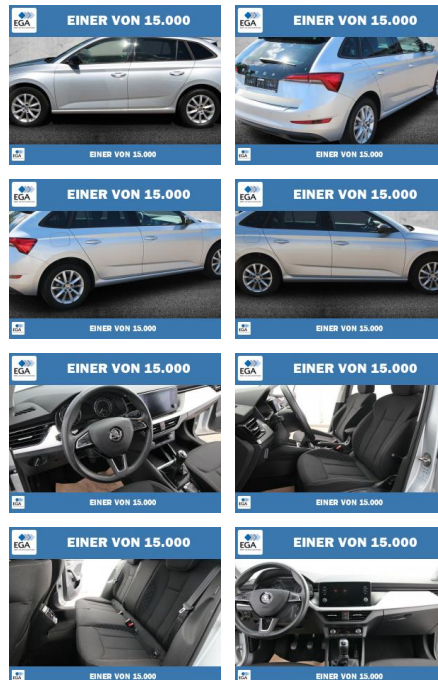

Ihr Ansprechpartner

Herr Pascal Lauck
E-Mail: pascallauck@autobauer.net
Telefon: 06851 932912

Auto Bauer GmbH
Leipziger Str. 2 - 66606 Sankt Wendel - Tel.: 06851 / 93290

Skoda Scala 1.0 TSI Ambition Plus LED+KAMERA

PW01-22445-07 Angebotsnr.:

Erstzulassung: 01.08.2019 **Kilometer:** 82.349 **Farbe:** Silber **Leistung:** 85 kW / 116 PS **Kraftstoffart:** Benzin

PREIS
17.270 €

FINANZIERUNGSBEISPIEL
Laufzeit: 72 Monate Anzahlung: 25 %
Basis-Finanzierung:* Mtl. Rate:
Zielraten-Finanzierung:** **150 €**

- Leichtmetallfelgen
- metallic
- Nebelscheinwerfer

Umwelt

- Partikelfilter

Weiteres

- Lichtsensor
- elektrische Aussenspiegel
- Start Stop Automatik
- Nichtraucher
- Touchscreen
- Chrom-Teile
- Kraftstoffart: Super
- Sonnenblende
- 4 Einstiegtüren