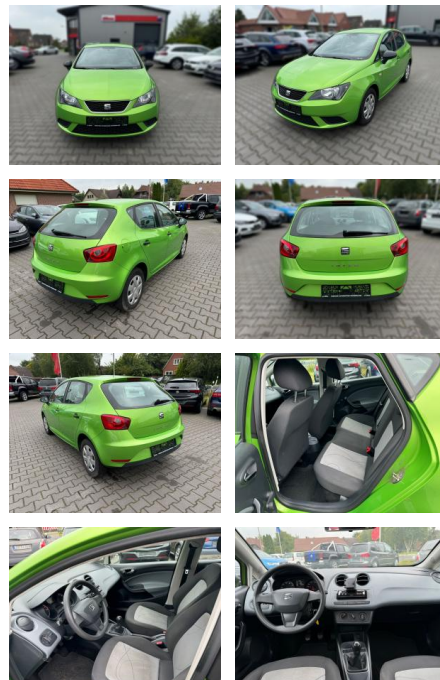

Ihr Ansprechpartner

**Herr Pascal Lauck**  
E-Mail: pascallauck@autobauer.net  
Telefon: 06851 932912

Auto Bauer GmbH  
Leipziger Str. 2 - 66606 Sankt Wendel - Tel.: 06851 / 93290

## Seat Ibiza 1,2 Lim. Reference,4-Türig,HU/AU

FA03-39577260 Angebotsnr.:

Erstzulassung:	Kilometer:	Farbe:	Leistung:	Kraftstoffart:	Verbr. komb.	CO2-Emission	CO2-Klasse (WLTP)
25.06.2015	140.510	Diverse	44 kW / 60 PS	Benzin	5,5 l/100km	128 g/km	

**PREIS**  
**5.500 €**