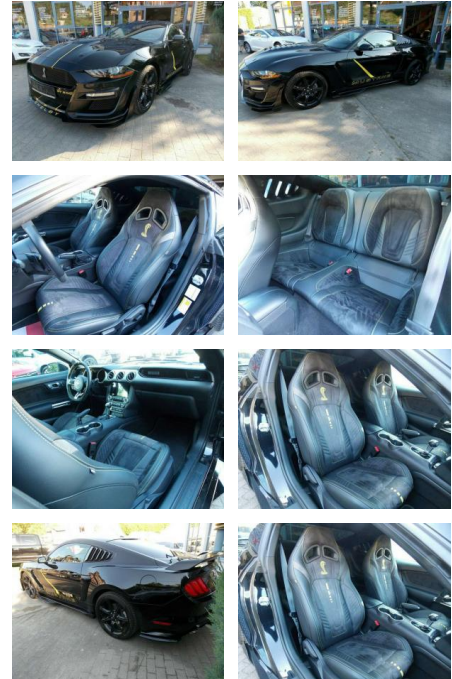

## Ford Mustang \* Shelby 500 Look \*

AG32-15451570 Angebotsnr.:

Erstzulassung:	Kilometer:	Farbe:	Leistung:	Kraftstoffart:
01.04.2020	54.000	Schwarz	231 kW / 314 PS	Benzin

**PREIS**  
**32.410 €**