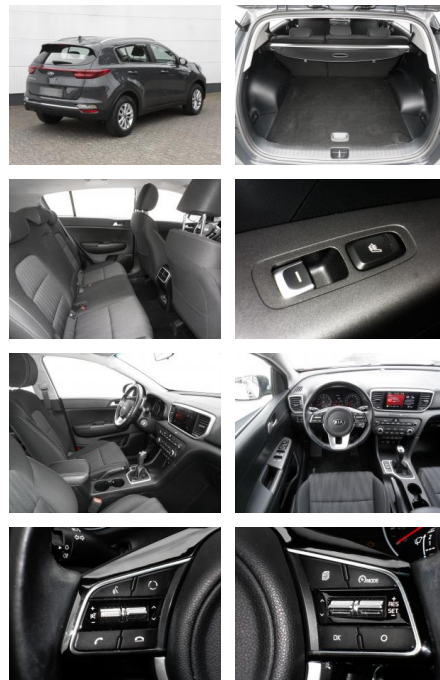

Ihr Ansprechpartner

Herr Pascal Lauck
E-Mail: pascallauck@autobauer.net
Telefon: 06851 932912

Auto Bauer GmbH
Leipziger Str. 2 - 66606 Sankt Wendel - Tel.: 06851 / 93290

Kia Sportage Edition 7 2WD

NK01-085791 **Angebotsnr.:**

Erstzulassung:	Kilometer:	Farbe:	Leistung:	Kraftstoffart:
04.08.2021	26.873	Diverse	97 kW / 132 PS	Benzin

PREIS
19.430 €

FINANZIERUNGSBEISPIEL

Laufzeit: 72 Monate   Anzahlung: 25 %
Basis-Finanzierung:*   Mtl. Rate:
Zielraten-Finanzierung:** **1.699 €**

* Basisfinanzierung: Anzahlung: 4.858 Euro, Laufzeit: 72 Monate, Nettodarlehen: 14.573 Euro, Gesamtbetrag: 22.924 Euro, Zinssätze: 7.71% Sollz. (gebunden), 7.99% eff.
** Zielratenfinanzierung: Anzahlung: 4.858 Euro, Laufzeit: 72 Monate, Nettodarlehen: 14.573 Euro, Zielrate: 10.687 Euro, Gesamtbetrag: 23.467 Euro, Zinssätze: 7.71% Sollz. (gebunden), 7.99% eff.,

Vermittlung für: Bank11
Repräsentatives Beispiel gem. § 17 Abs. 4 PAngV. Diese Finanzierungsangebote sind Beispiele. Gerne ermitteln wir für Sie Ihr individuelles Angebot.

Ausstattung

Sicherheit

- Reifendruckkontrollsystem

Multimedia

- USB
- Touchscreen

Komfort

- Berganfahrassistent
- Beheizbares Lenkrad
- Lederlenkrad

Weiteres

- * Airbag Beifahrerseite abschaltbar
- Airbag Fahrer-/Beifahrerseite
- Aktives Bremslicht (ESS)
- Anti-Blockier-System (ABS)
- Antriebsart: Frontantrieb
- Audiosystem: Radio mit USB-Anschluss / AUX-IN
- Außenspiegel elektr. verstellbar

- beide
- Außenspiegel Wagenfarbe
- Bordcomputer
- Bremsassistent
- Chromeinfassung Seitenfenster
- Dachreling
- Dachspoiler
- Einparkhilfe hinten
- Elektron. Stabilitäts-Programm (ESP / ESC)
- Emotion-Paket
- Fahrassistenten-System: Bergabfahr-Assistent
- Fahrassistenten-System: Berganfahr-Assistent
- Fensterheber elektrisch vorn + hinten
- Freisprecheinrichtung Bluetooth
- Füllstandsanzeige Scheibenwaschanlage
- Fußmatten
- Gegenlenkunterstützung (Vehicle Stability Management)

- VSM
- Geschwindigkeits-Regelanlage (Tempomat)
- Getränkehalter hinten
- Getriebe 6-Gang
- Gurtstraffer mit Kraftbegrenzer
- Heckscheibe heizbar
- Heckscheibenwischer
- Isofix-Aufnahmen für Kindersitz
- Karosserie: 5-türig
- Klimaanlage
- Kopf-Airbag-System vorn und hinten
- Laderaumabdeckung
- Lenkrad heizbar
- Lenkrad (Leder)
- Lenksäule (Lenkrad) höhen-/längsverstellbar
- LM-Felgen 6
- 5x16
- Luftausströmer im Fond mitte
- Metallic-Lackierung
- Mittelarmlehne hinten

STÄNDIG ÜBER 15.000 FAHRZEUGE IM BESTAND!