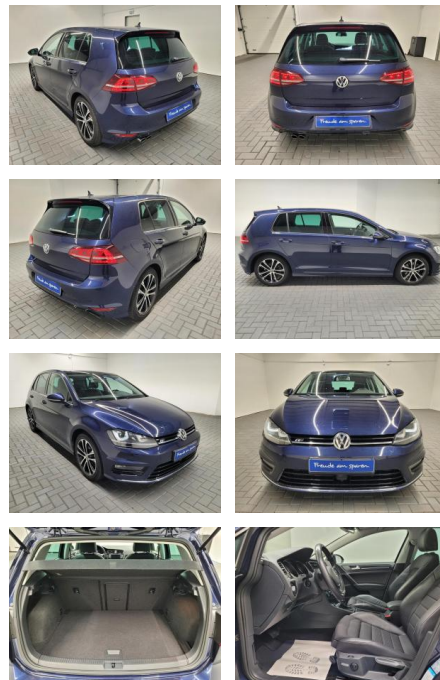

## Volkswagen Golf VII Highline R-Line Bi-Xenon/ACC

AM35-26231 **Angebotsnr.:**

Erstzulassung:	Kilometer:	Farbe:	Leistung:	Kraftstoffart:
01.03.2016	89.750		110 kW / 150 PS	Benzin

**PREIS**  
**22.630 €**