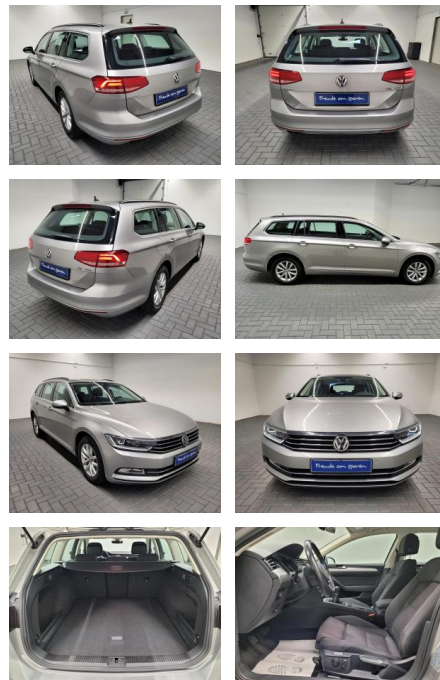

AM35-26205 **Angebotsnr.:**

Erstzulassung:	Kilometer:	Farbe:	Leistung:	Kraftstoffart:
24.09.2015	89.980		132 kW / 179 PS	Benzin

PREIS
22.020 €

FINANZIERUNGSBEISPIEL

Laufzeit: 72 Monate Anzahlung: 25 %
Basis-Finanzierung:* Mtl. Rate:
Zielraten-Finanzierung:** **191 €**