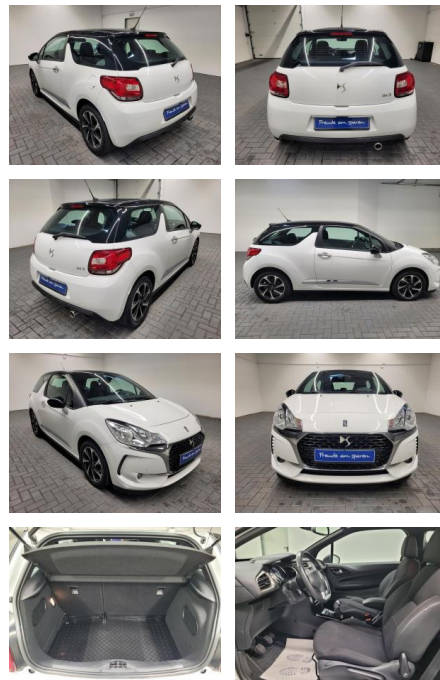

## DS Automobiles DS3 SoChic Navi/Kamera/Tempomat/S...

AM35-26210 **Angebotsnr.:**

<b>Erstzulassung:</b>	<b>Kilometer:</b>	<b>Farbe:</b>	<b>Leistung:</b>	<b>Kraftstoffart:</b>
16.05.2017	85.980		81 kW / 110 PS	Benzin