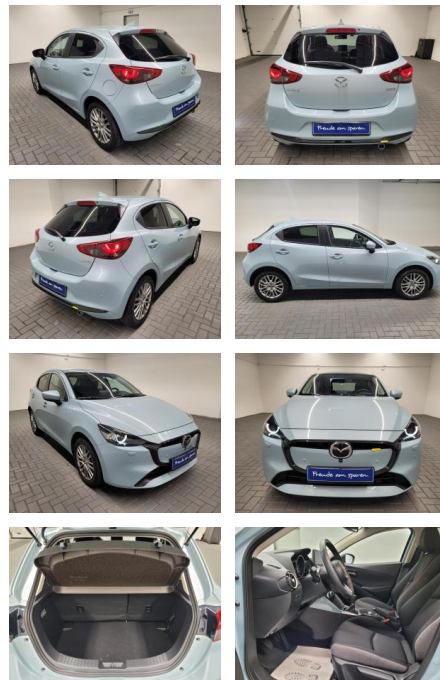

Ihr Ansprechpartner

Herr Pascal Lauck
E-Mail: pascallauck@autobauer.net
Telefon: 06851 932912

Auto Bauer GmbH
Leipziger Str. 2 - 66606 Sankt Wendel - Tel.: 06851 / 93290

Mazda 2 "Exclusive-Line LED/Navi/HUD/360°

AM35-26227 **Angebotsnr.:**

Erstzulassung:	Kilometer:	Farbe:	Leistung:	Kraftstoffart:
03.07.2023	9.300		66 kW / 90 PS	Benzin

PREIS
23.240 €

FINANZIERUNGSBEISPIEL

Laufzeit: 72 Monate Anzahlung: 25 %
Basis-Finanzierung:* Mtl. Rate:
Zielraten-Finanzierung:** **202 €**