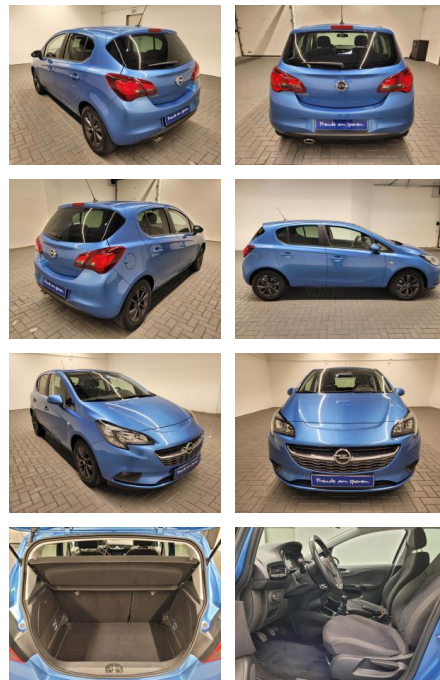

AM35-26346 **Angebotsnr.:**

Erstzulassung:	Kilometer:	Farbe:	Leistung:	Kraftstoffart:
18.09.2019	141.300		74 kW / 101 PS	Benzin

PREIS
11.600 €

FINANZIERUNGSBEISPIEL
Laufzeit: 72 Monate Anzahlung: 25 %
Basis-Finanzierung:* Mtl. Rate:
Zielraten-Finanzierung:** **101 €**