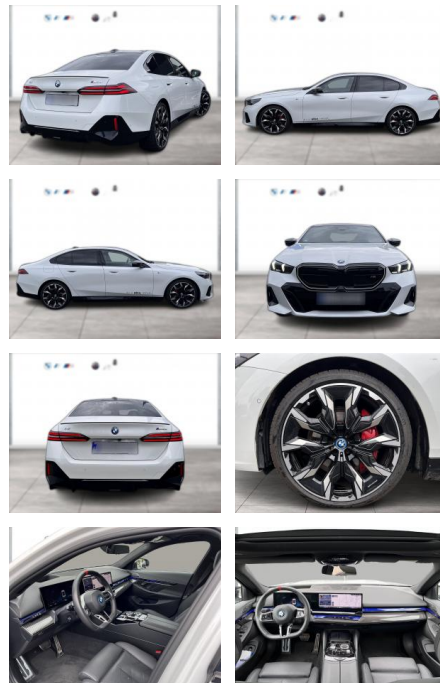

WG05-251987 Angebotsnr.:

Erstzulassung:	Kilometer:	Farbe:	Leistung:	Kraftstoffart:
01.11.2023	19.428	Weiß	442 kW / 601 PS	Elektro

PREIS
92.960 €

FINANZIERUNGSBEISPIEL

Laufzeit: 72 Monate Anzahlung: 25 %
Basis-Finanzierung:* Mtl. Rate:
Zielraten-Finanzierung:** **806 €**