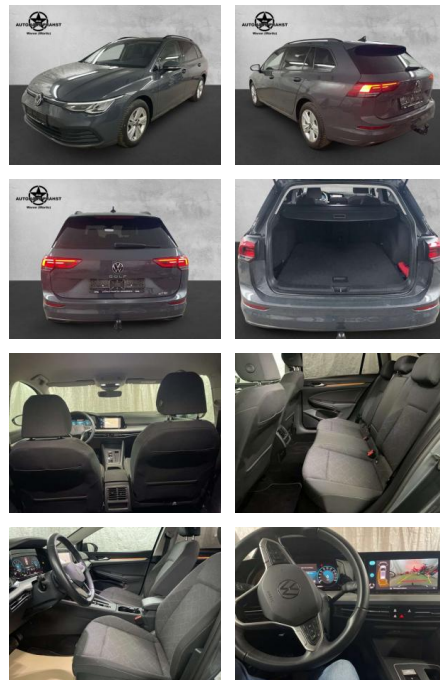

## Volkswagen Golf VIII 1.5eTSI DSG Life LED Navi

AP38-3079810 Angebotsnr.:

Erstzulassung:	Kilometer:	Farbe:	Leistung:	Kraftstoffart:	Verbr. komb.	CO2-Emission	CO2-Klasse (WLTP)
01.04.2023	36.100	Grau	96 kW / 131 PS	Benzin	6,0 l/100km	136 g/km	E