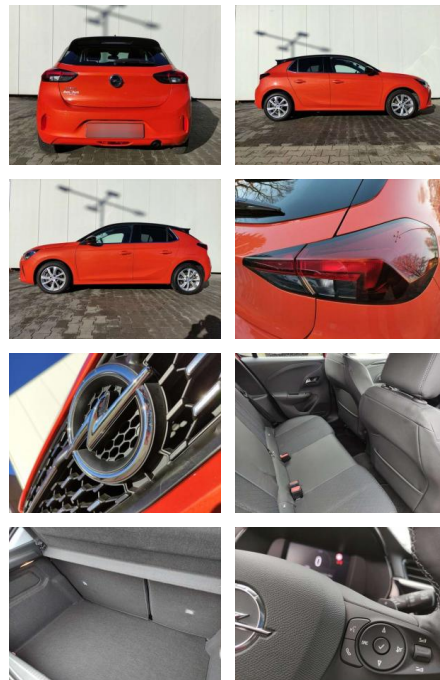

Ihr Ansprechpartner

Herr Jörg Bauer
E-Mail: joergbauer@autobauer.net
Telefon: 06851 932914

Auto Bauer GmbH
Leipziger Str. 2 - 66606 Sankt Wendel - Tel.: 06851 / 93290

Opel Corsa Corsa 1.2 Turbo Aut. Elegance

AP08-310742 **Angebotsnr.:**

Erstzulassung:	Kilometer:	Farbe:	Leistung:	Kraftstoffart:	Verbr. komb.	CO2-Emission	CO2-Klasse (WLTP)
01.02.2023	11.000		74 kW / 101 PS	Benzin	5,6 l/100km	127 g/km	D

PREIS
19.620 €

FINANZIERUNGSBEISPIEL
Laufzeit: 72 Monate   Anzahlung: 25 %
Basis-Finanzierung:*   Mtl. Rate:
Zielraten-Finanzierung:** **170 €**

* Basisfinanzierung: Anzahlung: 4.905 Euro, Laufzeit: 72 Monate, Nettodarlehen: 14.715 Euro, Gesamtbetrag: 23.147 Euro, Zinssätze: 7.71% Sollz. (gebunden), 7.99% eff.
** Zielratenfinanzierung: Anzahlung: 4.905 Euro, Laufzeit: 72 Monate, Nettodarlehen: 14.715 Euro, Zielrate: 10.791 Euro, Gesamtbetrag: 23.696 Euro, Zinssätze: 7.71% Sollz. (gebunden), 7.99% eff.,
Vermittlung für: Bank11
Repräsentatives Beispiel gem. § 17 Abs. 4 PAngV. Diese Finanzierungsangebote sind Beispiele. Gerne ermitteln wir für Sie Ihr individuelles Angebot.

Ausstattung

Sicherheit

- Anti-Blockiersystem ABS

Multimedia

- Radio

Weiteres

- volldigitales Kombiinstrument
- Touchscreen Display LED-Scheinwerfer
- Adaptives Bremslicht Fernlichtassistent
- 16" Leichtmetallfelgen Klimaanlage Sitz:
- Sitzheizung vorn Einparkhilfe vorn und hinten
- Geschwindigkeitsregler Spur- und Spurhalte-Assistent
- Multifunktions-Lederlenkrad Radio:
- Multimedia Radio mit 7"- Touchscr
- Radiozubehör: DAB-Tuner (DAB+fähig)
- Innenspiegel automatisch abblendbar
- Außenspiegel elek. verstellb. u. beh.(2) Toter-Winkel-Warner
- Getriebe: 8-Stufen-Automatikgetriebe

- 12V in der Mittelkonsole
- Sicht-Ausstattung Umgebungsbeleuchtung
- Navi via App USB-Schnittstelle
- Lichtsensor und Regensensor
- Zentralverriegelung: 2 Zündschlüssel
- Zentralverriegelung m. Funkfernbedienung
- Wärmeschutzverglasung
- getönt Vorrüstung für Kindersitz
- "ISOFIX" vorn Vorrüstung für Kindersitz
- "ISOFIX" hint. Apple CarPlay und Android Auto
- Pollenfilter Parkbremse
- elektrisch Dreipunktsicherheitsgurte (5)
- Drehzahlmesser Dachspoiler Bremsleuchte
- dritte Bordcomputer
- Außenspiegelgehäuse in schwarz
- Airbag: Kopfairbags vorn und hinten
- Airbag Seitenaufprallschutz vorn und hinten
- Fahrer- und Beifahrer-Sitz "Full-Size" Ablagefächer
- Parkpilot
- Einparkhilfe hinten Park & Go
- Elektronisches Stabilitätsprog. ESP