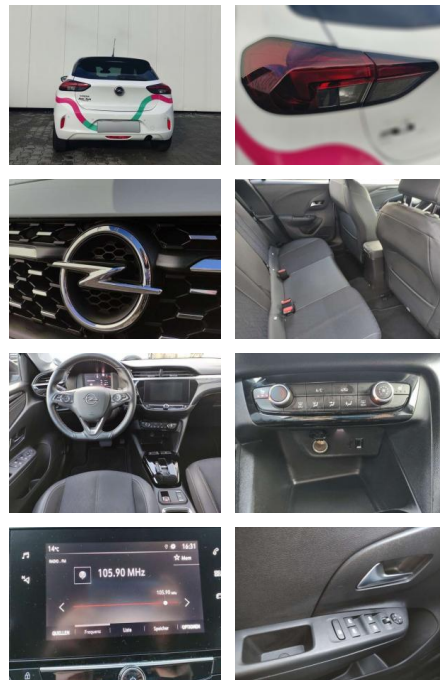

Opel Corsa Corsa 1.2 Turbo Aut. Elegance

AP08-310126 **Angebotsnr.:**

Erstzulassung:	Kilometer:	Farbe:	Leistung:	Kraftstoffart:	Verbr. komb.	CO2-Emission	CO2-Klasse (WLTP)
01.09.2022	14.150	Weiß	74 kW / 101 PS	Benzin	5,6 l/100km	127 g/km	D

Multimedia

- Radio

Weiteres

- volldigitales Kombiinstrument
- Touchscreen Display LED-Scheinwerfer
- Adaptives Bremslicht Fernlichtassistent
- 16" Leichtmetallfelgen Klimaanlage Sitz:
- Sitzheizung vorn Einparkhilfe vorn und hinten
- Geschwindigkeitsregler Spur- und Spurhalte-Assistent
- Multifunktions-Lederlenkrad Radio:
- Multimedia Radio mit 7"- Touchscr
- Radiozubehör: DAB-Tuner (DAB+fähig)
- Innenspiegel automatisch abblendbar
- Außenspiegel elek. verstellb. u. beh.(2) Toter-Winkel-Warner
- Getriebe: 8-Stufen-Automatikgetriebe