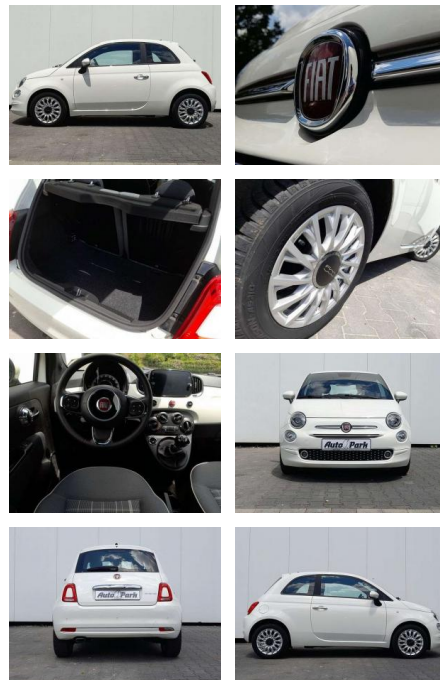

## Fiat 500 500 1.0 Hybrid Lounge

AP08-310470 **Angebotsnr.:**

Erstzulassung:	Kilometer:	Farbe:	Leistung:	Kraftstoffart:	Verbr. komb.	CO2-Emission	CO2-Klasse (WLTP)
01.12.2020	28.000	Weiß	52 kW / 71 PS	Benzin	5,3 l/100km	119 g/km	D