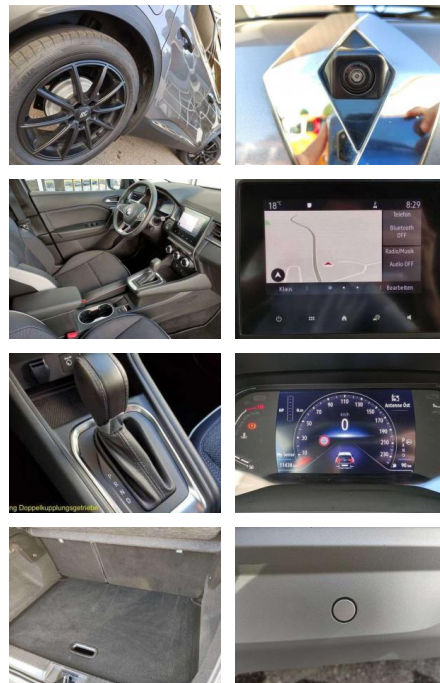

Ihr Ansprechpartner

Herr Pascal Lauck
E-Mail: pascallauck@autobauer.net
Telefon: 06851 932912

Auto Bauer GmbH
Leipziger Str. 2 - 66606 Sankt Wendel - Tel.: 06851 / 93290

Renault Captur Captur TCe 140 EDC GPF

AP08-309605 **Angebotsnr.:**

Erstzulassung:	Kilometer:	Farbe:	Leistung:	Kraftstoffart:	Verbr. komb.	CO2-Emission	CO2-Klasse (WLTP)
01.09.2021	33.000	grau	103 kW / 140 PS	Benzin	6,0 l/100km	136 g/km	E

PREIS
21.580 €

FINANZIERUNGSBEISPIEL
Laufzeit: 72 Monate   Anzahlung: 25 %
Basis-Finanzierung:*   Mtl. Rate:
Zielraten-Finanzierung:** **187 €**

* Basisfinanzierung: Anzahlung: 5.395 Euro, Laufzeit: 72 Monate, Nettodarlehen: 16.185 Euro, Gesamtbetrag: 25.460 Euro, Zinssätze: 7.71% Sollz. (gebunden), 7.99% eff.
** Zielratenfinanzierung: Anzahlung: 5.395 Euro, Laufzeit: 72 Monate, Nettodarlehen: 16.185 Euro, Zielrate: 11.869 Euro, Gesamtbetrag: 26.063 Euro, Zinssätze: 7.71% Sollz. (gebunden), 7.99% eff.,

Vermittlung für: Bank11
Repräsentatives Beispiel gem. § 17 Abs. 4 PAngV. Diese Finanzierungsangebote sind Beispiele. Gerne ermitteln wir für Sie Ihr individuelles Angebot.

Ausstattung

Sicherheit

- Anti-Blockiersystem ABS

Weiteres

- Klimaautomatik Alufelgen 18 Zoll
- Ambientebeleuchtung Digitales Kombiinstrument DYNAMIC SELECT ECO Mode zur Reichweitenoptimierung
- Sch Einparkhilfe vorne und hinten
- Geschwindigkeits-Regelanlage (GRA)
- Getriebe: 7-Gang Doppelkupplungsgetriebe
- Isofix-Kindersitzbefestigung Beif.hint.
- Lenkrad in Lederoptik Lenkrad mit Schaltwippen Lichtsensor Keyless Access
- Schlüsselloser Schließ- und Starsys
- Multifunktionslenkrad Navigation
- Rückfahrkamera Sitze: Rücksitzbank umklappbar Tempopilot mit Geschwindigkeitsbegrenzer
- Verkehrszeichenerkennung
- Voll-LED-Scheinwerfer LED PURE VISION

- el.einstell-und beheizbar Airbags Fahrer
- Beifahr.
- Kopf.
- Seiten ABS mit el. Bremskraftverteilung (EBV) Räder: Notrad mit Wagenheber
- LED-Rückleuchten Standard Lenkrad höhen- und tiefenverstellbar
- Tagfahrlicht Sitze: Fahrerseite höhenverstellbar
- Wegfahrsperre Zentralverriegelung mit Funkfernbedienun
- eCall-Notrufsystem Servolenkung
- Reifendruckkontrollsystem
- Ottopartikelfilter Mittelkonsole
- Becherhalter
- Armlehne Sitzheizung pro Sitz 295 Euro
- Aufpreis Ihnen Ihr neues Auto auch bis zu Ihrer Haustüre. : -
- Anhängerkupplung (Preis auf Anfrage) -
- Sitzheizung pro Sitz 295
- - Mailling - anrufen - kennenlernen -
- vertrauen Finanzierung und Leasing: -