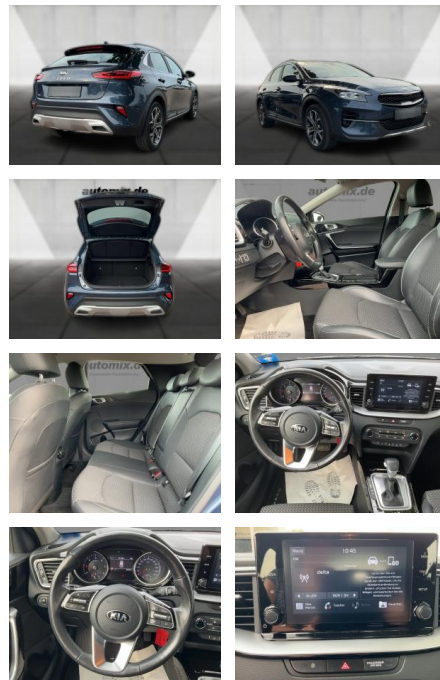

## Kia Xceed Vision Autom. LED SHZ Temp.

WA00-30388 **Angebotsnr.:**

Erstzulassung:	Kilometer:	Farbe:	Leistung:	Kraftstoffart:
01.04.2020	69.350	Blau	100 kW / 136 PS	Diesel

**PREIS**  
**21.540 €**