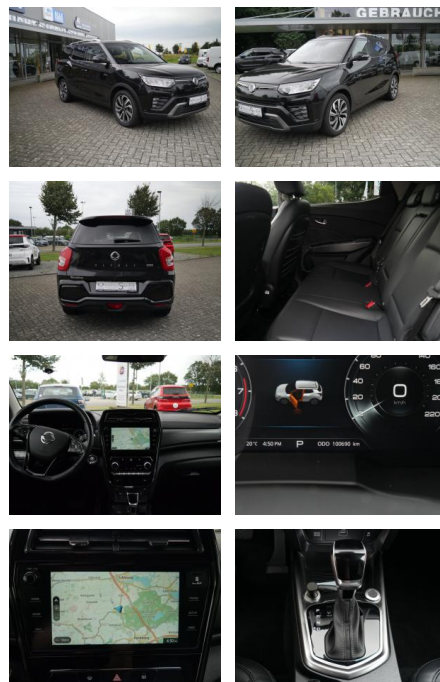

AS5A-SST24070016529

Erstzulassung:	Kilometer:	Farbe:	Leistung:	Kraftstoffart:
19.11.2021	100.680	Black- Magic	120 kW / 163 PS	Benzin

PREIS
19.740 €

FINANZIERUNGSBEISPIEL

Laufzeit: 72 Monate Anzahlung: 25 %
 Basis-Finanzierung:* Mtl. Rate:
 Zielraten-Finanzierung:** **171 €**

Multimedia

- Android Auto
- CarPlay
- USB
- Radio DAB
- Radio
- Freisprechen
- Navigation mit Bildschirm

• Bluetooth

Komfort

- Klimaautomatik
- Front-, Seiten- und weitere Airbags
- Innenspiegel automatisch abblendend
- Lederlenkrad
- Zentralverriegelung
- Fernbedienung Zentralverriegelung
- Bordcomputer
- Automatik