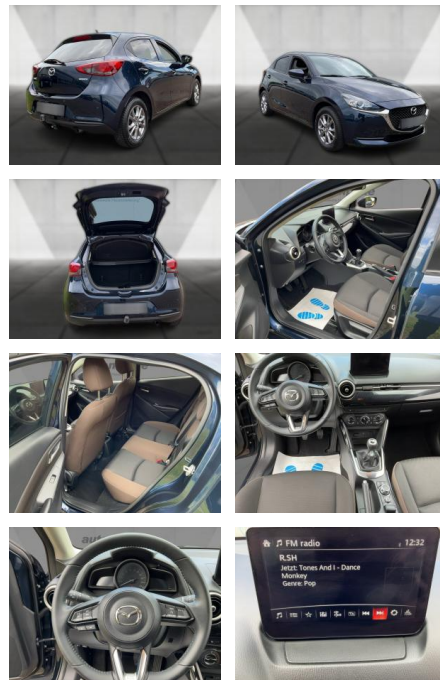

Ihr Ansprechpartner

Herr Pascal Lauck
E-Mail: pascallauck@autobauer.net
Telefon: 06851 932912

Auto Bauer GmbH
Leipziger Str. 2 - 66606 Sankt Wendel - Tel.: 06851 / 93290

Mazda 2 ,LED,AHK,SHZ,PDC,Temp,Navi-App,Klima,

WA00-30399 **Angebotsnr.:**

Erstzulassung:	Kilometer:	Farbe:	Leistung:	Kraftstoffart:
01.08.2022	42.840	Blau	66 kW / 90 PS	Benzin

PREIS
18.770 €

FINANZIERUNGSBEISPIEL
Laufzeit: 72 Monate   Anzahlung: 25 %
Basis-Finanzierung:*   Mtl. Rate:
Zielraten-Finanzierung:** **163 €**

* Basisfinanzierung: Anzahlung: 4.693 Euro, Laufzeit: 72 Monate, Nettodarlehen: 14.078 Euro, Gesamtbetrag: 22.145 Euro, Zinssätze: 7.71% Sollz. (gebunden), 7.99% eff.
** Zielratenfinanzierung: Anzahlung: 4.693 Euro, Laufzeit: 72 Monate, Nettodarlehen: 14.078 Euro, Zielrate: 10.324 Euro, Gesamtbetrag: 22.670 Euro, Zinssätze: 7.71% Sollz. (gebunden), 7.99% eff.,

Vermittlung für: Bank11
Repräsentatives Beispiel gem. § 17 Abs. 4 PAngV. Diese Finanzierungsangebote sind Beispiele. Gerne ermitteln wir für Sie Ihr individuelles Angebot.

Ausstattung

Sicherheit

- PDC Park Distance Control hinten
- Anti-Blockiersystem ABS
- Antischlupfregelung ASC+T
- elektronische Stabilitätskontrolle (ESP / DSP)
- Servolenkung
- Regensensor
- Wegfahrsperre
- Kindersitzbefestigung
- PDC Park Distance Control vorne

Multimedia

- Radio
- Navigation mit Bildschirm
- MP3 Anschluss
- Head UP Display
- Bluetooth

Komfort

- Zentralverriegelung

- Bordcomputer

Interieur

- Multifunktionslenkrad
- el. Fensterheber
- Sitzheizung

Exterieur

- Leichtmetallfelgen
- metallic

Weiteres

- Lichtsensor
- elektrische Aussenspiegel
- Start Stop Automatik
- Nichtraucher

STÄNDIG ÜBER 15.000 FAHRZEUGE IM BESTAND!