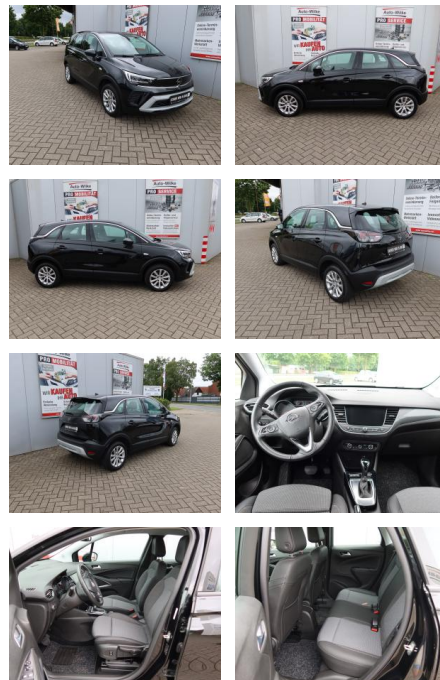

## Opel Crossland 1.2 Turbo Elegance\*NAVI\*KAMERA\*SH...

AW19-N436872 **Angebotsnr.:**

<b>Erstzulassung:</b>	<b>Kilometer:</b>	<b>Farbe:</b>	<b>Leistung:</b>	<b>Kraftstoffart:</b>
14.06.2023	25.000	Schwarz	96 kW / 131 PS	Benzin