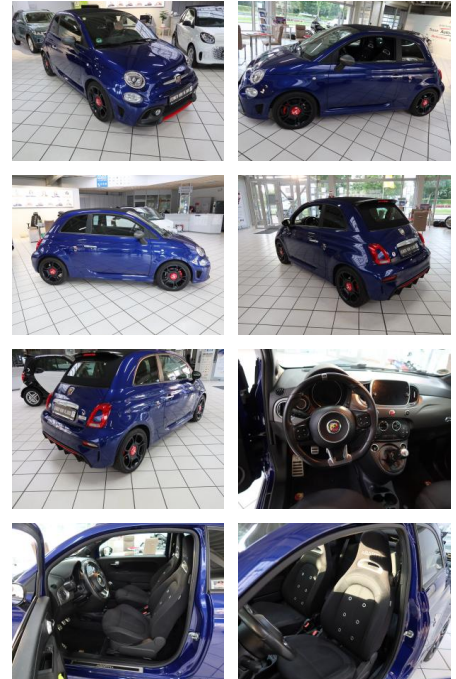

## Abarth 500C 1.4 T-Jet 16V 595C Pista \*PDC\*KLIMA\*...

AW19-0JA5322 Angebotsnr.:

| Erstzulassung: | Kilometer: | Farbe: | Leistung:       | Kraftstoffart: |
|----------------|------------|--------|-----------------|----------------|
| 27.09.2018     | 30.000     | Blau   | 118 kW / 160 PS | Benzin         |

**PREIS**  
**17.670 €**