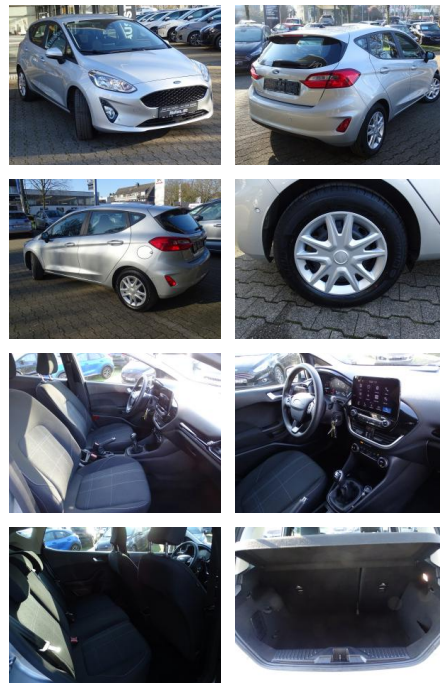

JK02-U72807-156 Angebotsnr.:

Erstzulassung:	Kilometer:	Farbe:	Leistung:	Kraftstoffart:
12.11.2019	106.684	Grau	63 kW / 86 PS	Benzin

PREIS
12.520 €

FINANZIERUNGSBEISPIEL
 Laufzeit: 72 Monate Anzahlung: 25 %
 Basis-Finanzierung:* Mtl. Rate:
 Zielraten-Finanzierung:** **109 €**