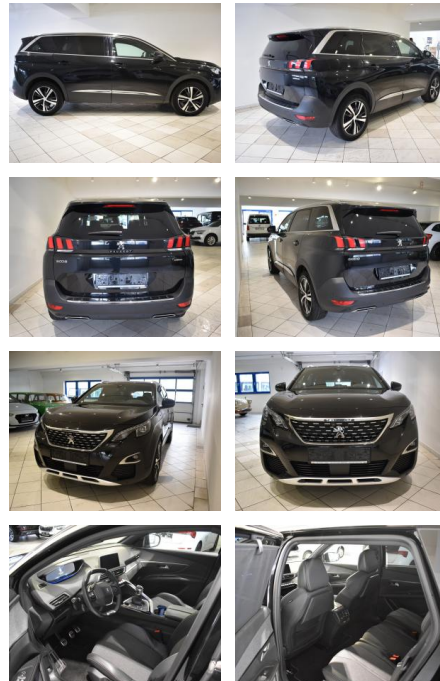

AH44-ATS 07736 Angebotsnr.:

Erstzulassung:	Kilometer:	Farbe:	Leistung:	Kraftstoffart:
07.09.2020	64.516	Schwarz	96 kW / 131 PS	Benzin

PREIS
23.860 €

FINANZIERUNGSBEISPIEL
Laufzeit: 72 Monate Anzahlung: 25 %
Basis-Finanzierung:* Mtl. Rate:
Zielraten-Finanzierung:** **207 €**

Vermittlung für: Bank11
Repräsentatives Beispiel gem. § 17 Abs. 4 PAngV. Diese Finanzierungsangebote sind Beispiele. Gerne ermitteln wir für Sie Ihr individuelles Angebot.

Ausstattung

Besonderheiten

- Scheinwerfer Full-LED
- 7-Sitzer
- Duftspender in Klimaautomatik eingebaut