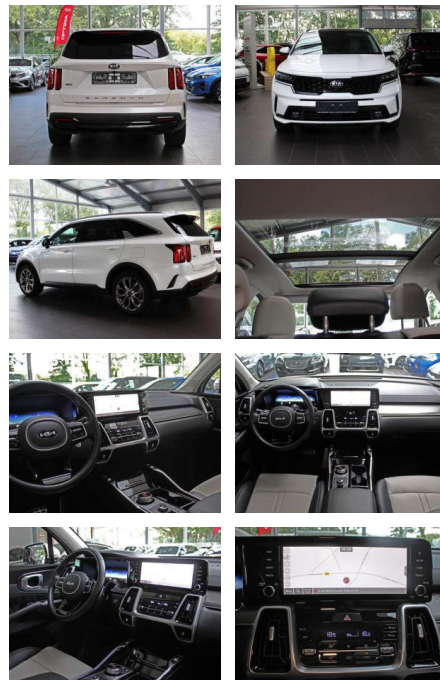

SA14-5078721 Angebotsnr.:

Erstzulassung:	Kilometer:	Farbe:	Leistung:	Kraftstoffart:	Verbr. komb.	CO2-Emission	CO2-Klasse (WLTP)
01.03.2021	86.500	Weiß	148 kW / 201 PS	Benzin	5,7 l/100km	150 g/km	E

PREIS
38.790 €