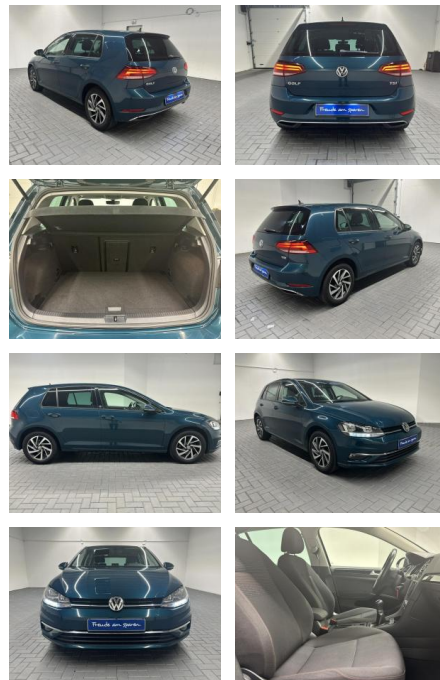

AM35-26399 **Angebotsnr.:**

Erstzulassung:	Kilometer:	Farbe:	Leistung:	Kraftstoffart:
11.10.2017	65.000		81 kW / 110 PS	Benzin

PREIS
19.470 €

FINANZIERUNGSBEISPIEL

Laufzeit: 72 Monate Anzahlung: 25 %
Basis-Finanzierung:* Mtl. Rate:
Zielraten-Finanzierung:** **1169 €**