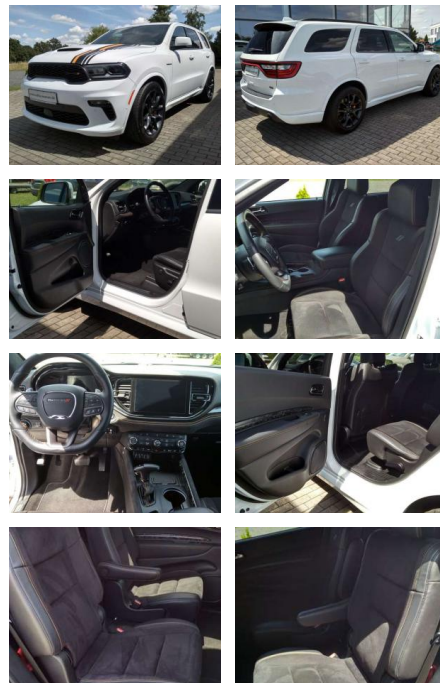

Dodge Durango 5,7 R/T Supertrack

EM01-G5_1948Angebotsnr.:

Erstzulassung:	Kilometer:	Farbe:	Leistung:	Kraftstoffart:	Verbr. komb.	CO2-Emission	CO2-Klasse (WLTP)
01.11.2023	23.990	Weiß	268 kW / 364 PS	Benzin	18,0 l/100km	387 g/km	G

Multimedia

- Radio

Weiteres

- Premium Nappaleder Paket
- 3-Zonen automatische Klimaanlage
- Ablagen
- Airbags: Doppellairbag
- Airbag Sensor
- Allradantrieb permanent
- Anhängervorrichtung
- Außensp. el.verst.
- beh.
- at.abbl.
- Dach: Glasschiebedach elektrisch
- Dekorleisten im Innenraum in Aluminiumopt.
- Drehzahlmesser
- Dritte Bremsleuchte

- Dritte Sitzreihe für 2 Passagiere
- Elektrische Schließanlage
- Elektronische Stabilitätskontrolle (ESC)
- Fahrwerk: Sportfahrwerk
- Fensterheber elektrisch vorn und hinten
- Getriebe: 8-Gang-Automatik
- Heckscheibenheizung
- Hydraulische Servolenkung
- Innenspiegel automatisch abblendend
- Keyless Enter N Go
- Lackierung: Uni
- Lederbezogene Lenkrad mit Audiobedienel.
- Memory System:Fahrersitzmemory
- Navigationsgerät mit europ. Kartenmater.
- Nebelscheinwerfer
- Paket: Technology Paket
- ParkSense Einparkensoren hinten
- Polster: Leder
- Premiuminstrumententafel

- Radio: Uconnect 8.4 Zoll Display
- Radiozubehör: 9 Lautsprecher
- Räder: Reserverrad
- vollwertig
- Räder: lackierte Leichtmetallfelgen 8x20
- Rückfahrkamera Parkview
- Seitenscheibe hi.
- Heckscheibe abgedunk.
- SentryKey Wegfahrsp.
- Panikalarm
- Alarman
- Sicherheitsgurte vorne
- höhenverstellbar
- Sitze: Fahrersitz
- 8-fach elektisch einst
- Sitze: Sitze vorn mit Sitzheizung
- Steckdose: 3 x 12V DC Anschlüsse
- Stoßfänger in Wagenfarbe
- Tagfahrlicht
- Temperatur- und Kompassanzeige