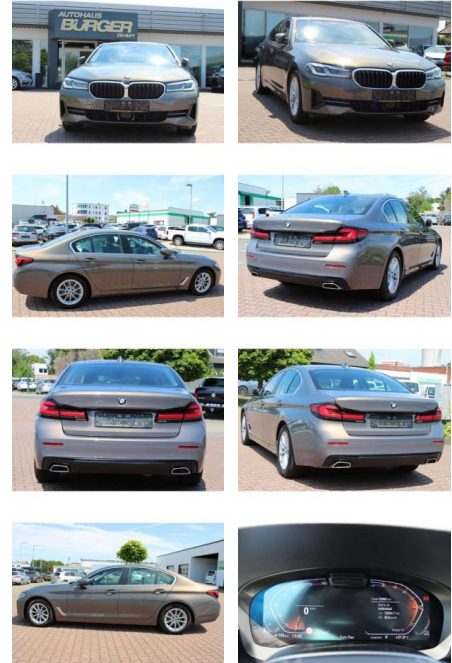

Ihr Ansprechpartner

Herr Jörg Bauer
E-Mail: joergbauer@autobauer.net
Telefon: 06851 932914

Auto Bauer GmbH
Leipziger Str. 2 - 66606 Sankt Wendel - Tel.: 06851 / 93290

BMW 520 d LED ACC Kamera Navi StandHZG

AR35-L0435L **Angebotsnr.:**

Erstzulassung:	Kilometer:	Farbe:	Leistung:	Kraftstoffart:	Verbr. komb.	CO2-Emission	CO2-Klasse (WLTP)
01.02.2022	12.100	Grau	140 kW / 190 PS	Benzin	5,6 l/100km	145 g/km	E

PREIS
39.480 €