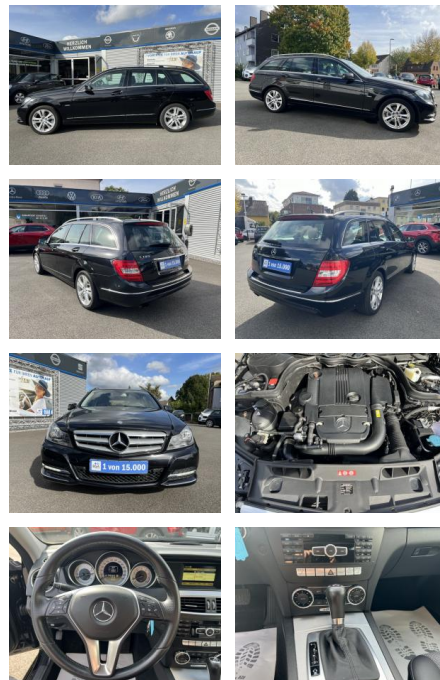

Ihr Ansprechpartner

Herr Jörg Bauer
E-Mail: joergbauer@autobauer.net
Telefon: 06851 932914

Auto Bauer GmbH
Leipziger Str. 2 - 66606 Sankt Wendel - Tel.: 06851 / 93290

Mercedes-Benz C 180 T BE AVANTGARDE AUTOMATIK*KL...

AC00-1F91720 **Angebotsnr.:**

Erstzulassung: 11.06.2012 **Kilometer:** 105.000 **Farbe:** Obsidianschwarz **Leistung:** 115 kW / 156 PS **Kraftstoffart:** Benzin

PREIS
15.470 €

FINANZIERUNGSBEISPIEL
Laufzeit: 72 Monate Anzahlung: 25 %
Basis-Finanzierung:* Mtl. Rate:
Zielraten-Finanzierung:** **134 €**