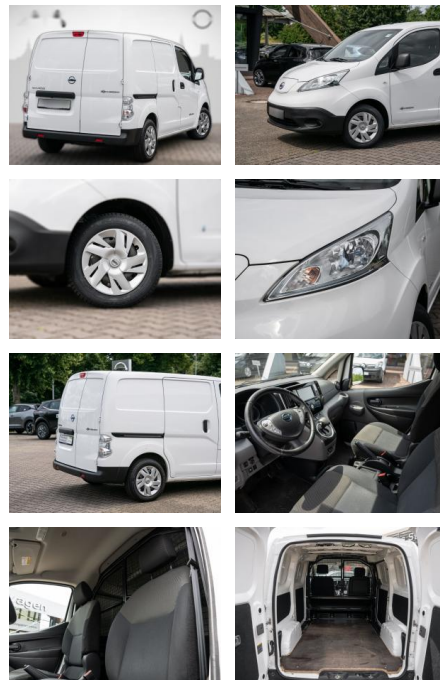

RS04-15936 **Angebotsnr.:**

Erstzulassung:	Kilometer:	Farbe:	Leistung:	Kraftstoffart:
04.05.2019	39.122	Diverse	80 kW / 109 PS	Elektro

PREIS
19.380 €

FINANZIERUNGSBEISPIEL
Laufzeit: 72 Monate Anzahlung: 25 %
Basis-Finanzierung:* Mtl. Rate:
Zielraten-Finanzierung:** **168 €**