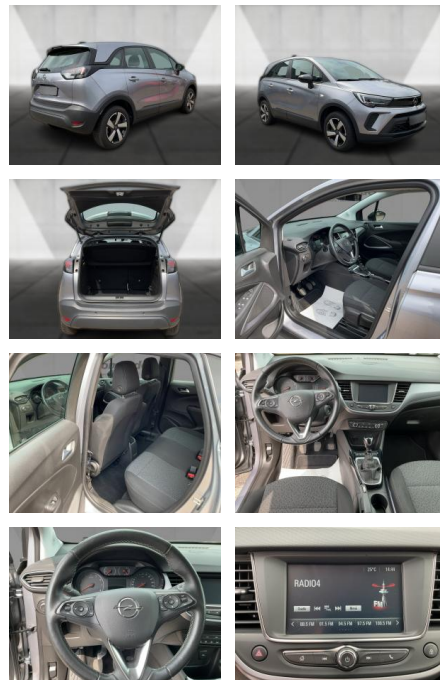

Erstzulassung:	Kilometer:	Farbe:	Leistung:	Kraftstoffart:
01.05.2022	39.450	Silber	81 kW / 110 PS	Benzin

PREIS
17.300 €

FINANZIERUNGSBEISPIEL
Laufzeit: 72 Monate Anzahlung: 25 %
Basis-Finanzierung:* Mtl. Rate:
Zielraten-Finanzierung:** **150 €**