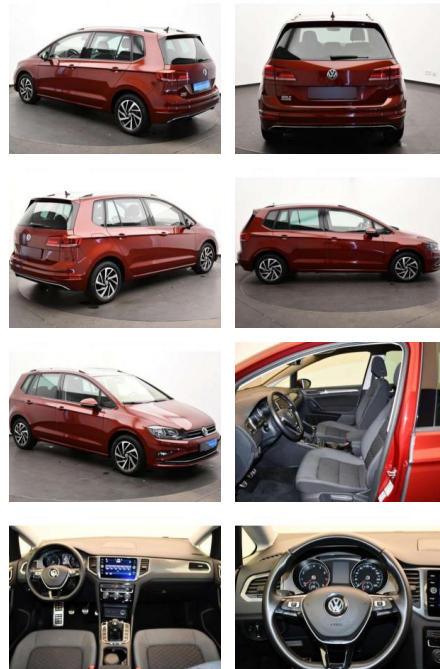

AB85-92508 **Angebotsnr.:**

Erstzulassung:	Kilometer:	Farbe:	Leistung:	Kraftstoffart:
01.12.2018	86.750	Rot	85 kW / 116 PS	Benzin

PREIS
18.810 €

FINANZIERUNGSBEISPIEL

Laufzeit: 72 Monate Anzahlung: 25 %
Basis-Finanzierung:* Mtl. Rate:
Zielraten-Finanzierung:** **163 €**