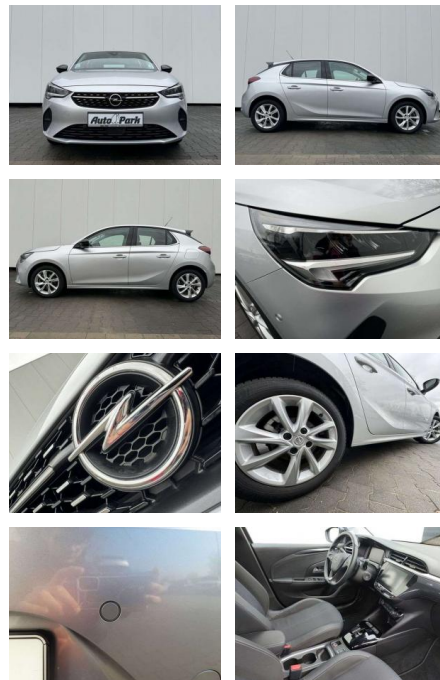

AP08-310847 **Angebotsnr.:**

Erstzulassung:	Kilometer:	Farbe:	Leistung:	Kraftstoffart:	Verbr. komb.	CO2-Emission	CO2-Klasse (WLTP)
01.04.2023	18.500	Silber	74 kW / 101 PS	Benzin	5,6 l/100km	127 g/km	D

PREIS
19.420 €