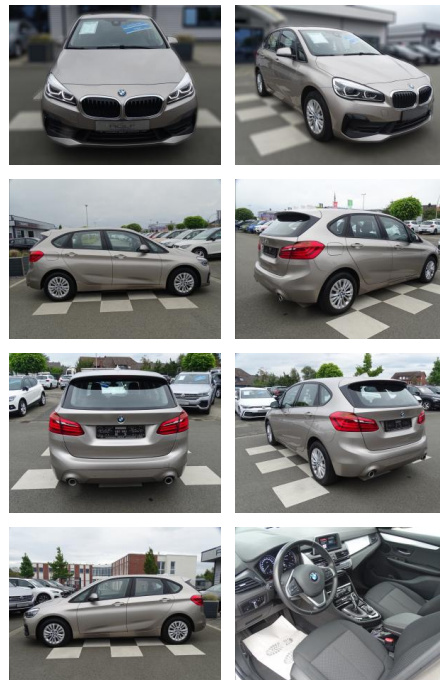

Ihr Ansprechpartner

Herr Jörg Bauer
E-Mail: joergbauer@autobauer.net
Telefon: 06851 932914

Auto Bauer GmbH
Leipziger Str. 2 - 66606 Sankt Wendel - Tel.: 06851 / 93290

BMW R 2 2 220d

RA00-21217 **Angebotsnr.:**

Erstzulassung:	Kilometer:	Farbe:	Leistung:	Kraftstoffart:
01.09.2021	16.863	Silber	140 kW / 190 PS	Diesel

PREIS
27.760 €

FINANZIERUNGSBEISPIEL

Laufzeit: 72 Monate Anzahlung: 25 %
Basis-Finanzierung:* Mtl. Rate:
Zielraten-Finanzierung:** **241 €**