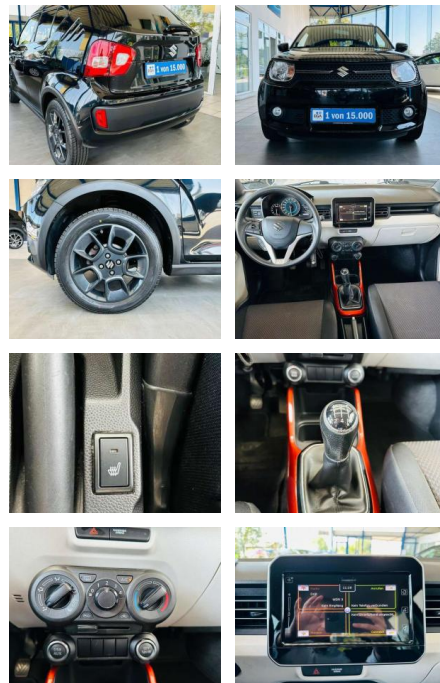

## Suzuki Ignis 1.2 DualJet Comfort Kamera SHZ

AV01-130113-28 Angebotsnr.:

Erstzulassung:	Kilometer:	Farbe:	Leistung:	Kraftstoffart:
01.10.2017	121.400	Schwarz	66 kW / 90 PS	Benzin

**PREIS**  
**10.420 €**