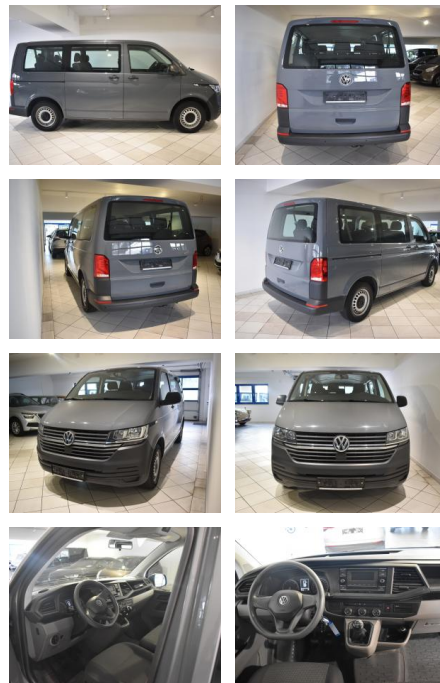

## Volkswagen T6 Kombi 2.0TDI Kombi 9 Sitze 2.Heizu...

AH44-ATS5597Angebotsnr.:

<b>Erstzulassung:</b>	<b>Kilometer:</b>	<b>Farbe:</b>	<b>Leistung:</b>	<b>Kraftstoffart:</b>
04.06.2020	174.182	grau	81 kW / 110 PS	Diesel

**PREIS**  
**30.560 €**