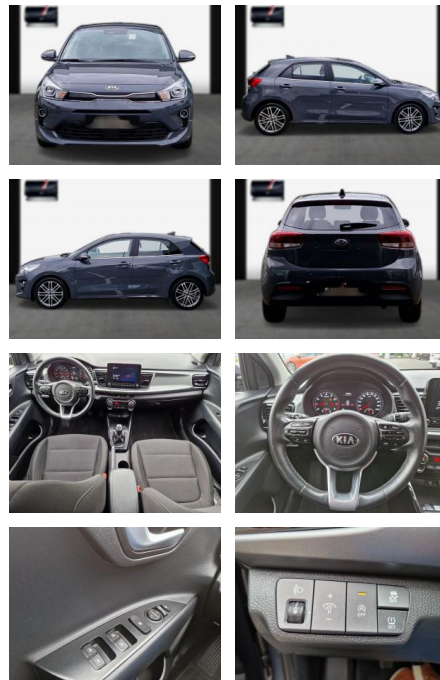

SA13-64640 **Angebotsnr.:**

Erstzulassung:	Kilometer:	Farbe:	Leistung:	Kraftstoffart:
29.09.2020	31.500	Diverse	74 kW / 101 PS	Benzin

PREIS
17.060 €

FINANZIERUNGSBEISPIEL
Laufzeit: 72 Monate Anzahlung: 25 %
Basis-Finanzierung:* Mtl. Rate:
Zielraten-Finanzierung:** **148 €**

Multimedia

- Touchscreen
- **Navigationssystem; Bluetooth; Radio; Touch Screen; Android Auto; CarPlay**
- ***Assistenzsysteme: Berganfahrassistent; Rückfahrkamera; Spurhalteassistent (lane assist); Totwinkelassistent (side**