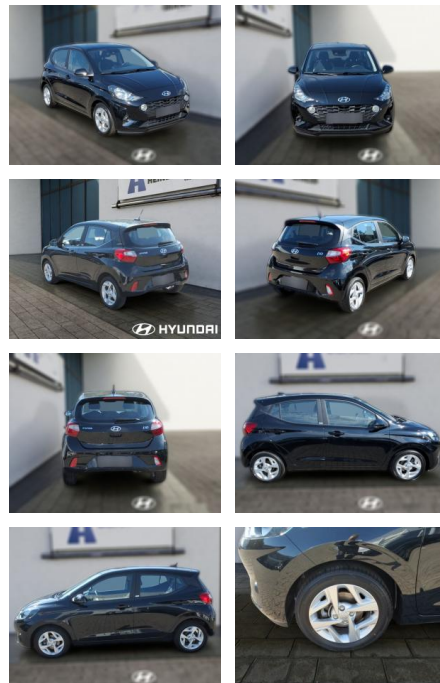

## Hyundai i10 1.2 Automatik Trend Klima

HE03-ZK12436 Angebotsnr.:

Erstzulassung:	Kilometer:	Farbe:	Leistung:	Kraftstoffart:
01.06.2020	41.991	Diverse	62 kW / 84 PS	Benzin

PREIS  
**15.060 €**