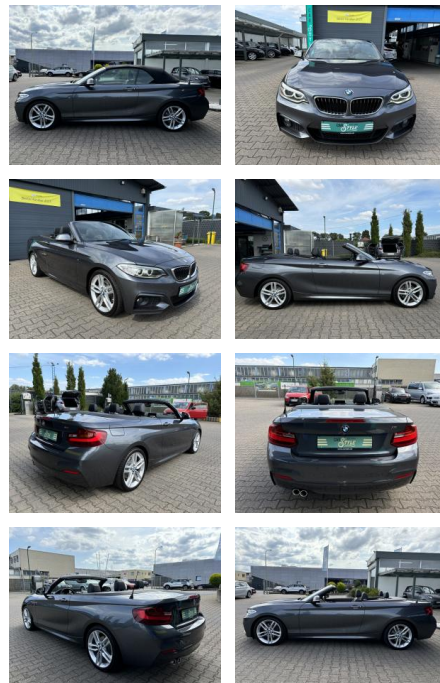

Ihr Ansprechpartner

Herr Pascal Lauck
E-Mail: pascallauck@autobauer.net
Telefon: 06851 932912

Auto Bauer GmbH
Leipziger Str. 2 - 66606 Sankt Wendel - Tel.: 06851 / 93290

BMW 225d M SPORT PAKET SHZ NAVI PDC HiFi

CS01-FO2407256gebotsnr.:

Erstzulassung:	Kilometer:	Farbe:	Leistung:	Kraftstoffart:
17.05.2016	87.500	grau	165 kW / 224 PS	Diesel

PREIS
23.830 €

FINANZIERUNGSBEISPIEL

Laufzeit: 72 Monate Anzahlung: 25 %
Basis-Finanzierung:* Mtl. Rate:
Zielraten-Finanzierung:** **207 €**