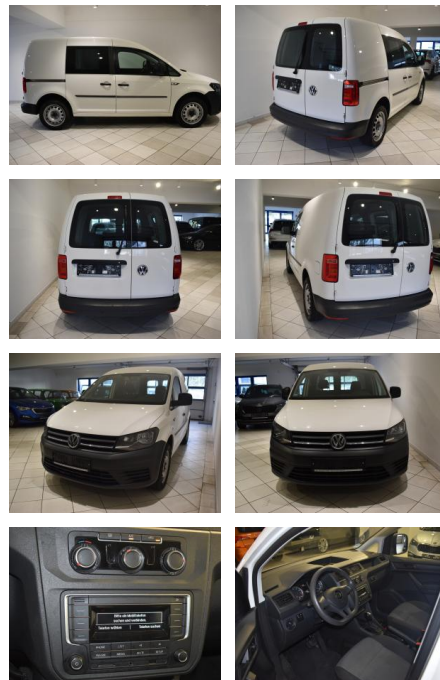

AH44-ATS6185Angebotsnr.:

Erstzulassung:	Kilometer:	Farbe:	Leistung:	Kraftstoffart:
08.05.2019	88.105	Weiß	92 kW / 125 PS	Benzin

PREIS
20.260 €

FINANZIERUNGSBEISPIEL

Laufzeit: 72 Monate Anzahlung: 25 %
Basis-Finanzierung:* Mtl. Rate:
Zielraten-Finanzierung:** **176 €**