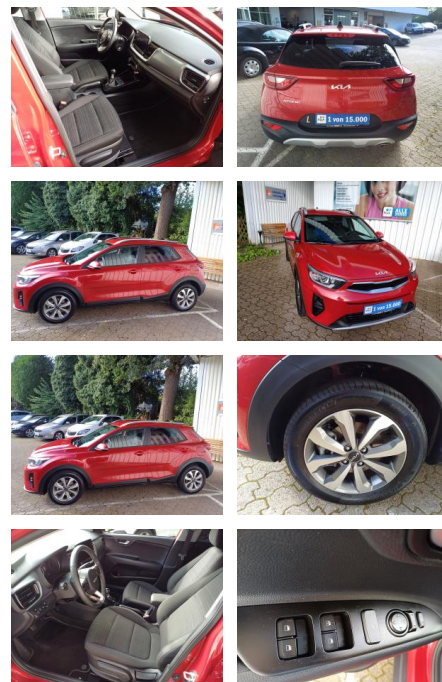

Kia Stonic STONIC 1.2 VISION NAVI ALU PDC SHZ KA...

FL00-H6240H2Angebotsnr.:

Erstzulassung:	Kilometer:	Farbe:	Leistung:	Kraftstoffart:
21.04.2023	15.510	Rot	62 kW / 84 PS	Benzin

PREIS
19.440 €

FINANZIERUNGSBEISPIEL

Multimedia

- Radio
- Navigation mit Bildschirm
- MP3 Anschluss
- Bluetooth

Komfort

- Klimaautomatik
- Front- und Seiten-Airbags
- Zentralverriegelung

- Fernbedienung Zentralverriegelung
- Bordcomputer

Interieur