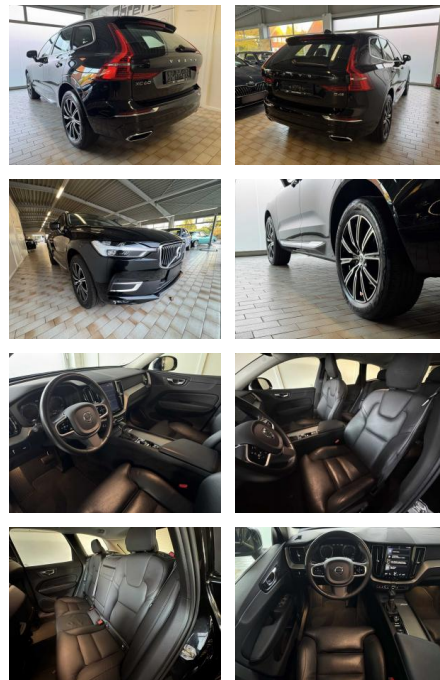

Erstzulassung:	Kilometer:	Farbe:	Leistung:	Kraftstoffart:
10.07.2019	86.545	Diverse	140 kW / 190 PS	Diesel

PREIS
32.460 €

FINANZIERUNGSBEISPIEL
 Laufzeit: 72 Monate Anzahlung: 25 %
 Basis-Finanzierung:* Mtl. Rate:
 Zielraten-Finanzierung:** **282 €**