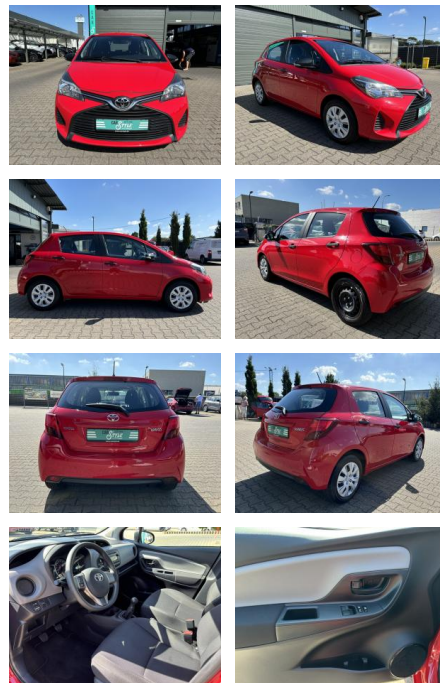

Ihr Ansprechpartner

Herr Pascal Lauck
E-Mail: pascallauck@autobauer.net
Telefon: 06851 932912

Auto Bauer GmbH
Leipziger Str. 2 - 66606 Sankt Wendel - Tel.: 06851 / 93290

Toyota Yaris 1.0 VVTi KLIMA TÜV PDC

CS01-KOMTOYOTAVARIS

Erstzulassung:	Kilometer:	Farbe:	Leistung:	Kraftstoffart:
16.11.2016	92.000	Rot	51 kW / 69 PS	Benzin

PREIS	FINANZIERUNGSBEISPIEL	* Basisfinanzierung: Anzahlung: 2.483 Euro, Laufzeit: 72 Monate, Nettodarlehen: 7.448 Euro, Gesamtbetrag: 11.716 Euro, Zinssätze: 7.71% Sollz. (gebunden), 7.99% eff.
9.930 €	Laufzeit: 72 Monate Anzahlung: 25 % Basis-Finanzierung:* Mtl. Rate: Zielraten-Finanzierung:** Mtl. Rate: 86 €	** Zielratenfinanzierung: Anzahlung: 2.483 Euro, Laufzeit: 72 Monate, Nettodarlehen: 7.448 Euro, Zielrate: 5.462 Euro, Gesamtbetrag: 11.993 Euro, Zinssätze: 7.71% Sollz. (gebunden), 7.99% eff., Vermittlung für: Bank11 Repräsentatives Beispiel gem. § 17 Abs. 4 PAngV. Diese Finanzierungsangebote sind Beispiele. Gerne ermitteln wir für Sie Ihr individuelles Angebot.